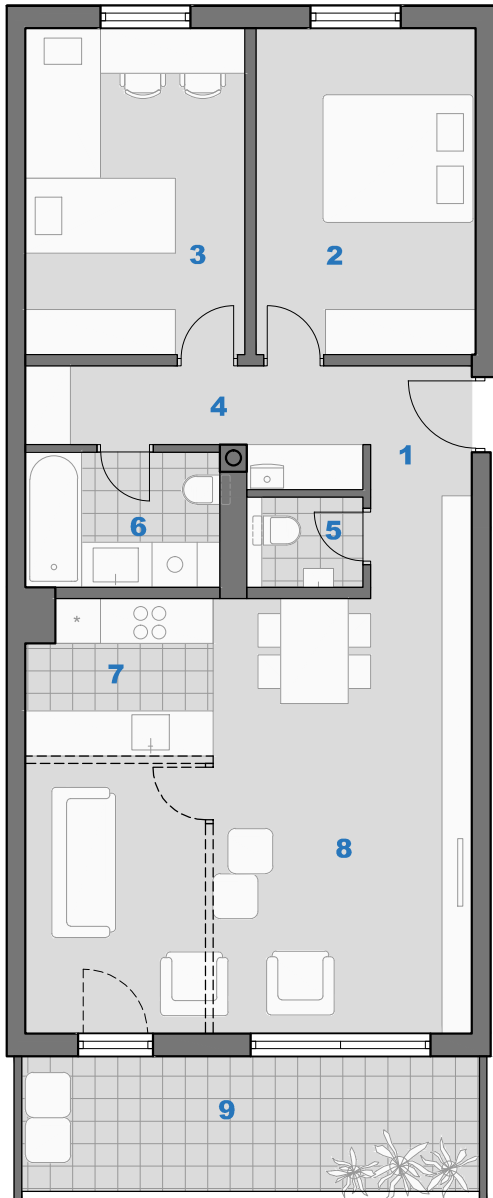

STAMBENO NASELJE
VIDICI

VIDICI D.O.O.
Vodanovi 47/C, Dubrava Kod Tisna
22240 Tisno

Tel: +385 22 466 559
Fax: +385 22 466 586
E-mail: info@vidici.hr

STAMBENA ZGRADA

Z3

STAN

S 6.7