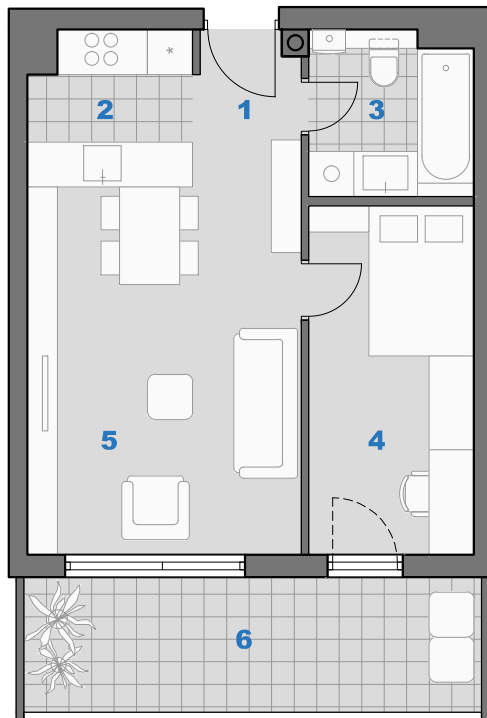

STAMBENO NASELJE
VIDICI

VIDICI D.O.O.
Vodanovi 47/C, Dubrava Kod Tisna
22240 Tisno

Tel: +385 22 466 559
Fax: +385 22 466 586
E-mail: info@vidici.hr

STAMBENA ZGRADA

Z3

STAN

S 4.8

POVRŠINE NETO

1 ulaz	2,9 m²
2 kuhinja	4,4 m²
3 kupaonica	4,3 m²
4 soba	10,2 m²
5 dnevni boravak s blagovaonicom	17,9 m²
ukupno:	39,7 m²
6 lođa	11,0 m²
	11,0 x 0,75= 8,3 m²
ukupno NP stana:	50,7 m²
sveukupno NKP stana:	48,0 m²

0 1 2

5 m

4. kat