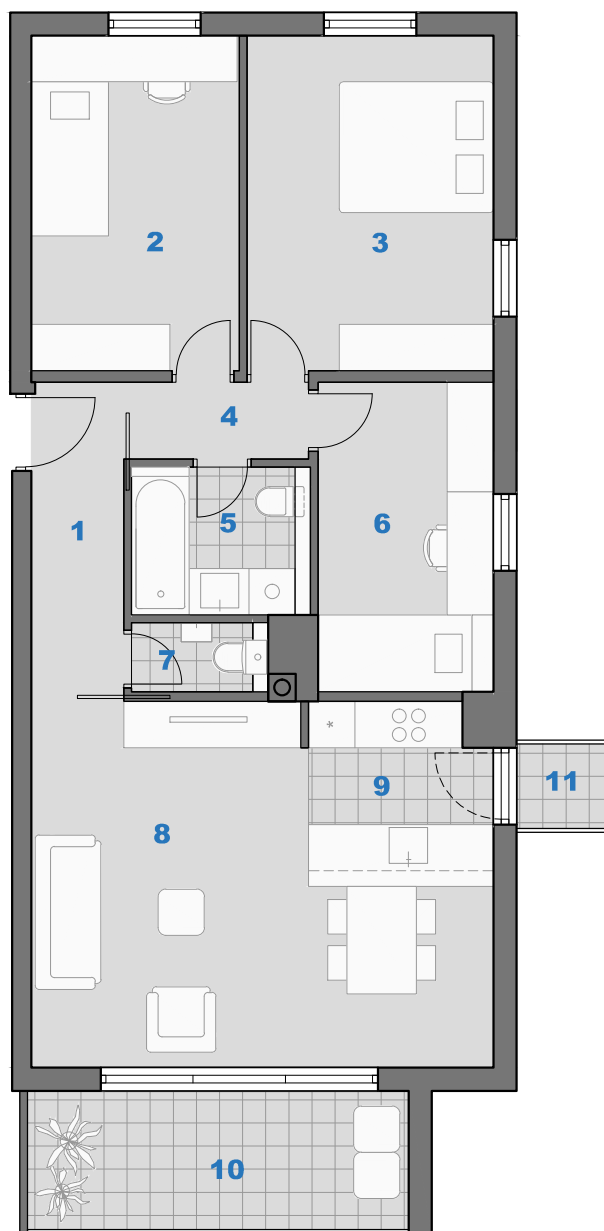

STAMBENO NASELJE
VIDICI

VIDICI D.O.O.
Vodanovi 47/C, Dubrava Kod Tisna
22240 Tisno

Tel: +385 22 466 559
Fax: +385 22 466 586
E-mail: info@vidici.hr

STAMBENA ZGRADA

Z3

STAN

S 3.9

POVRŠINE NETO

1 ulaz	4,8 m²
2 soba	11,7 m²
3 soba	13,9 m²
4 hodnik	2,3 m²
5 kupaonica	4,1 m²
6 soba	9,1 m²
7 WC	1,4 m²
8 kuhinja	5,5 m²
9 dnevni boravak s blagovaonicom	22,7 m²
ukupno:	75,5 m²
10 lođa	8,9 m²
	8,9 x 0,75= 6,7 m²
11 balkon	1,3 m²
	1,3 x 0,25= 0,3 m²
ukupno NP stana:	85,7 m²
sveukupno NKP stana:	82,5 m²

0 1 2 5 m

3. kat