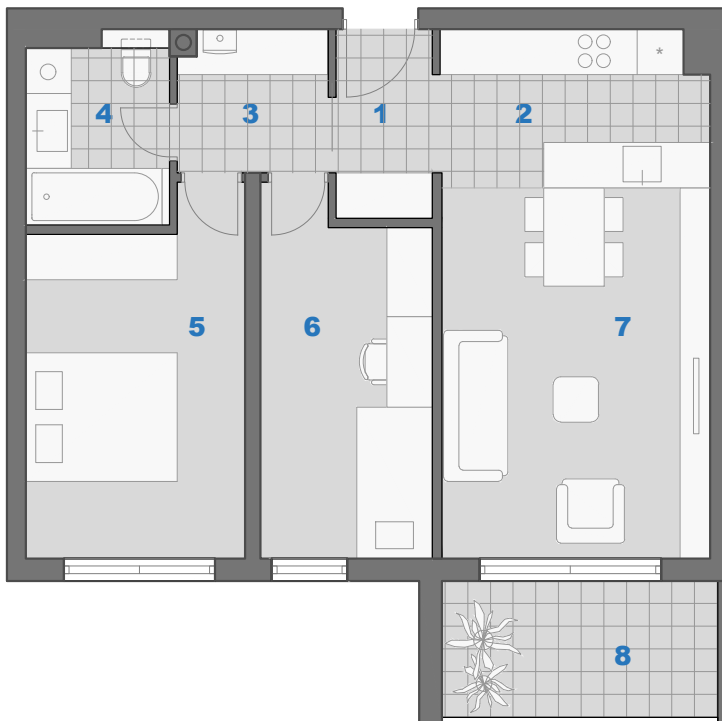

STAMBENO NASELJE
VIDICI

VIDICI D.O.O.
Vodanovi 47/C, Dubrava Kod Tisna
22240 Tisno

Tel: +385 22 466 559
Fax: +385 22 466 586
E-mail: info@vidici.hr

STAMBENA ZGRADA

Z3

STAN

S 3.2

POVRŠINE NETO

1 ulaz	3,2 m²
2 kuhinja	7,3 m²
3 hodnik	3,7 m²
4 kupaonica	4,4 m²
5 soba	13,0 m²
6 soba	10,5 m²
7 dnevni boravak s blagovaonicom	17,4 m²
ukupno:	59,5 m²
8 lođa	6,6 m²
	6,6 x 0,75= 5,0 m²
ukupno NP stana:	66,1 m²
sveukupno NKP stana:	64,5 m²

0 1 2 5 m

3. kat