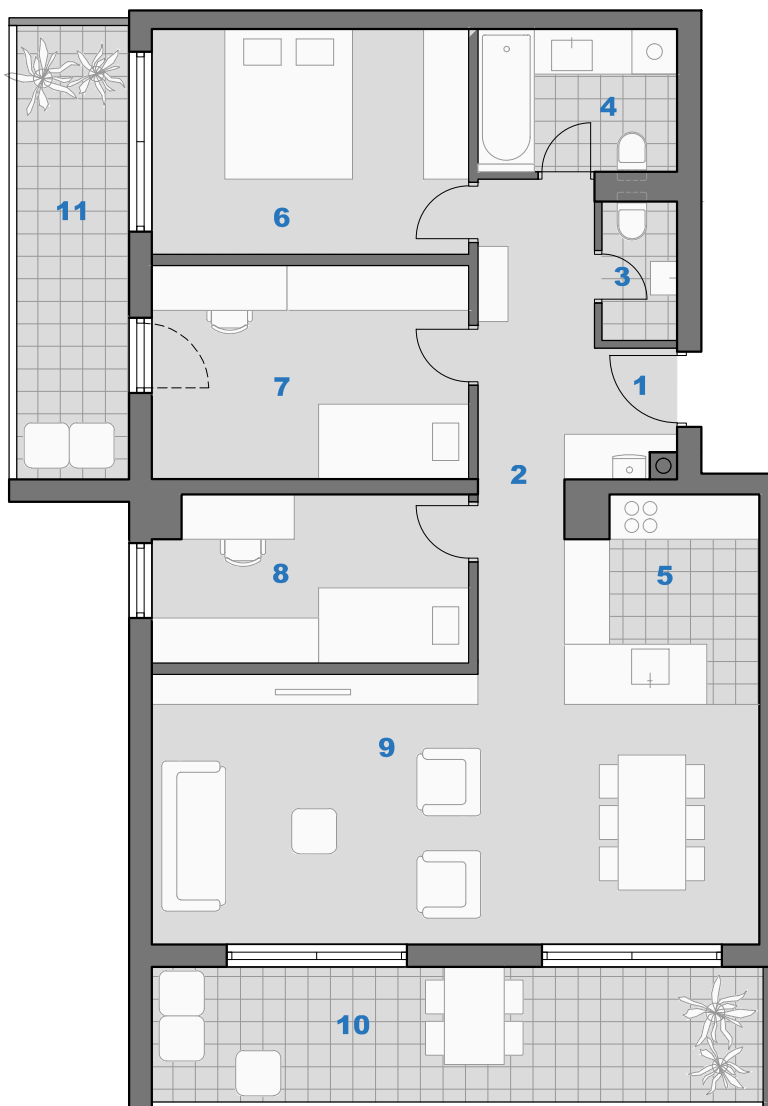

STAMBENO NASELJE
VIDICI

VIDICI D.O.O.
Vodanovi 47/C, Dubrava Kod Tisna
22240 Tisno

Tel: +385 22 466 559
Fax: +385 22 466 586
E-mail: info@vidici.hr

STAMBENA ZGRADA

Z2

STAN

S 4.5

POVRŠINE NETO

1 ulaz	2,5 m²
2 hodnik	9,0 m²
3 WC	1,9 m²
4 kupaonica	5,0 m²
5 kuhinja	6,9 m²
6 soba	12,7 m²
7 soba	12,0 m²
8 soba	9,3 m²
9 dn. boravak s blagovaonicom	27,7 m²
ukupno:	87,0 m²
10 lođa 1	14,7 m²
14,7 x 0,75=	11,0 m²
11 lođa 2	9,1 m²
9,1 x 0,75=	6,8 m²
ukupno NP stana:	110,8 m²
sveukupno NKP stana:	104,8 m²

0 1 2 5 m

4. kat