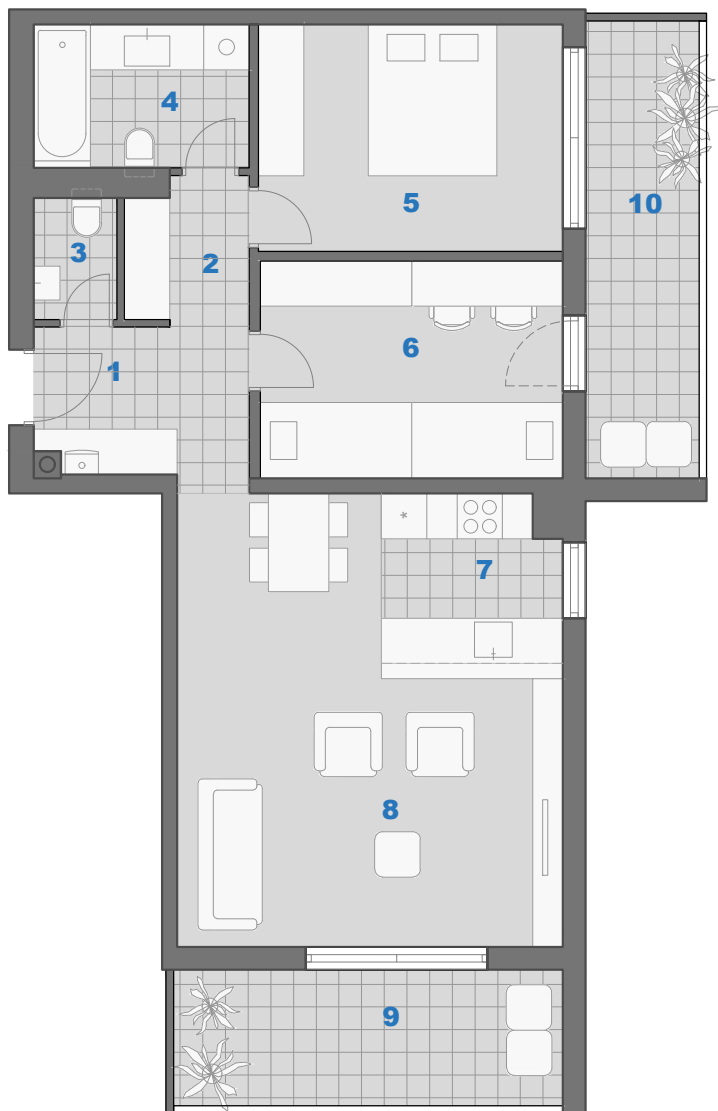

STAMBENO NASELJE
VIDICI

VIDICI D.O.O.
Vodanovi 47/C, Dubrava Kod Tisna
22240 Tisno

Tel: +385 22 466 559
Fax: +385 22 466 586
E-mail: info@vidici.hr

STAMBENA ZGRADA

STAN

Z1

S 2.6

POVRŠINE NETO

1 ulaz	3,6 m²
2 hodnik	5,0 m²
3 WC	1,8 m²
4 kupaonica	5,4 m²
5 soba	12,1 m²
6 soba	11,5 m²
7 kuhinja	5,6 m²
8 dnevni boravak s blagovaonicom	24,7 m²
ukupno:	69,7 m²
9 lođa 1	9,3 m²
	9,3 x 0,75= 7,0 m²
10 lođa 2	9,1 m²
	9,1 x 0,75= 6,8 m²
ukupno NP stana:	88,1 m²
sveukupno NKP stana:	83,5 m²

0 1 2 5 m

2. kat