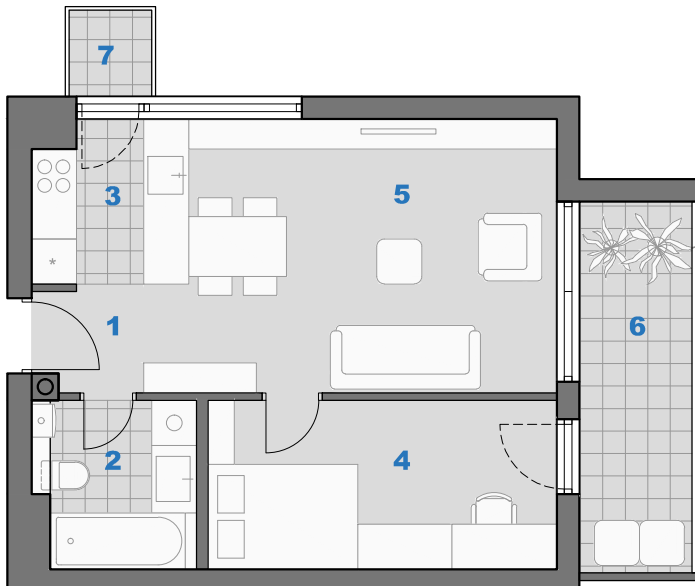

STAMBENO NASELJE
VIDICI

VIDICI D.O.O.
Vodanovi 47/C, Dubrava Kod Tisna
22240 Tisno

Tel: +385 22 466 559
Fax: +385 22 466 586
E-mail: info@vidici.hr

STAMBENA ZGRADA

Z1

STAN

S 2.2

POVRŠINE NETO

1 ulaz	2,9 m²
2 kupaonica	4,4 m²
3 kuhinja	4,4 m²
4 soba	10,5 m²
5 dnevni boravak s blagovaonicom	17,9 m²
ukupno:	40,1 m²
6 lođa	7,4 m²
	7,4 x 0,75= 5,6 m²
7 balkon	1,3 m²
	1,3 x 0,25= 0,3 m²
ukupno NP stana:	48,8 m²
sveukupno NKP stana:	46,0 m²

0 1 2

5 m

2. kat