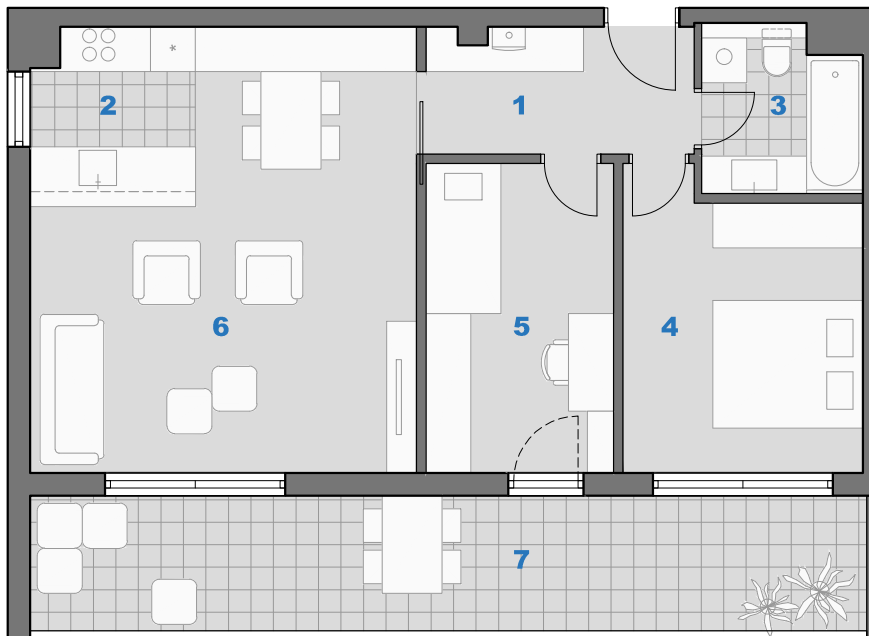

STAMBENO NASELJE
VIDICI

VIDICI D.O.O.
Vodanovi 47/C, Dubrava Kod Tisna
22240 Tisno

Tel: +385 22 466 559
Fax: +385 22 466 586
E-mail: info@vidici.hr

STAMBENA ZGRADA

Z1

STAN

S 1.7

POVRŠINE NETO

1 ulaz	6,0 m²
2 kuhinja	5,1 m²
3 kupaonica	4,3 m²
4 soba	12,0 m²
5 soba	10,3 m²
6 dn. boravak s blagovaonicom	25,4 m²
ukupno:	63,1 m²
7 lođa	20,0 m²
20,0 x 0,75=	15,0 m²
ukupno NP stana:	83,1 m²
sveukupno NKP stana:	78,1 m²

0 1 2 5 m

1. kat