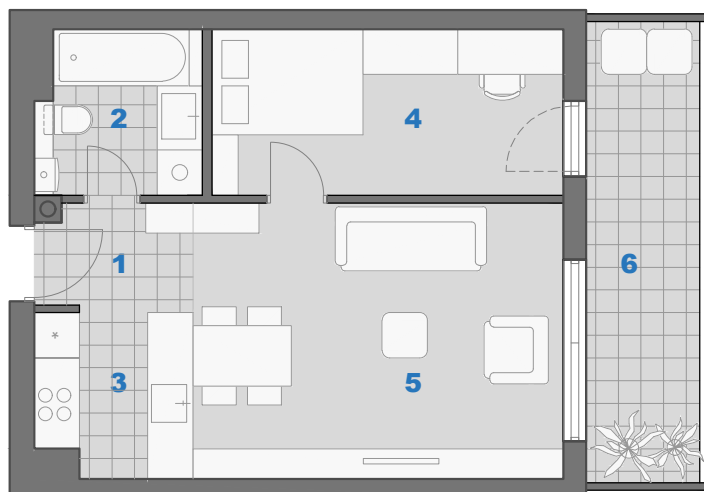

STAMBENO NASELJE
VIDICI

VIDICI D.O.O.
Vodanovi 47/C, Dubrava Kod Tisna
22240 Tisno

Tel: +385 22 466 559
Fax: +385 22 466 586
E-mail: info@vidici.hr

STAMBENA ZGRADA

Z1

STAN

S 1.4

POVRŠINE NETO

1 hodnik	2,9 m²
2 kupaonica	4,3 m²
3 kuhinja	4,4 m²
4 soba	10,2 m²
5 dnevni boravak s blagovaonicom	17,9 m²
ukupno:	39,7 m²
6 lođa	9,1 m²
9,1 x 0,75=	6,8 m²
ukupno NP stana:	48,8 m²
sveukupno NKP stana:	46,5 m²

0 1 2 5 m

1. kat