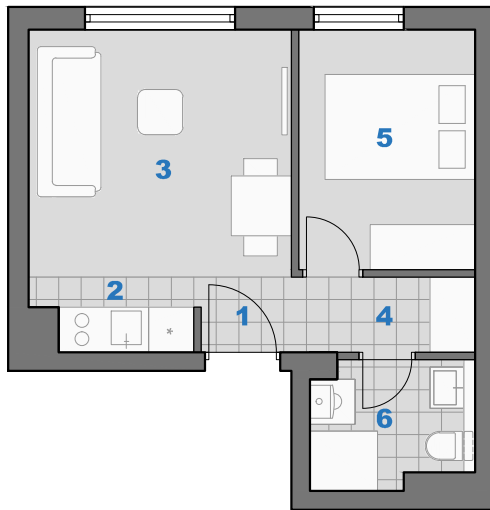

STAMBENO NASELJE
VIDICI

VIDICI D.O.O.
Vodanovi 47/C, Dubrava Kod Tisna
22240 Tisno

Tel: +385 22 466 559
Fax: +385 22 466 586
E-mail: info@vidici.hr

STAMBENA ZGRADA

Z3

STAN

S 5.10

POVRŠINE NETO

1 ulaz	1,2 m²
2 kuhinja	2,0 m²
3 dnevni boravak s blagovaonicom	11,6 m²
4 predprostor	2,4 m²
5 soba	7,5 m²
6 kupaonica	3,3 m²
ukupno:	28,0 m²
ukupno NP stana:	28,0 m²
sveukupno NKP stana:	28,0 m²

0 1 2

5 m

5. kat