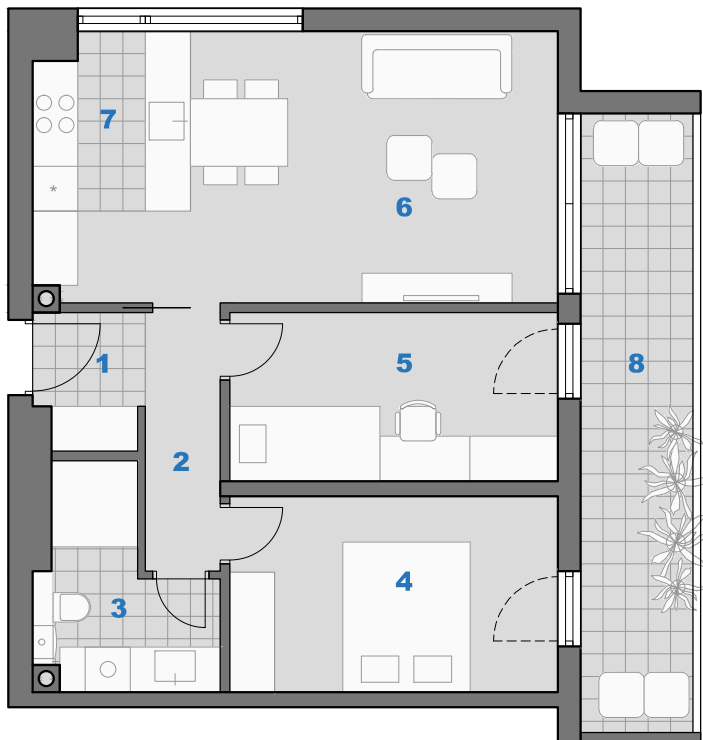

STAMBENO NASELJE
VIDICI

VIDICI D.O.O.
Vodanovi 47/C, Dubrava Kod Tisna
22240 Tisno

Tel: +385 22 466 559
Fax: +385 22 466 586
E-mail: info@vidici.hr

STAMBENA ZGRADA

Z1

STAN

S 6.2

POVRŠINE NETO

1 ulaz	2,6 m²
2 hodnik	3,4 m²
3 kupaonica	5,2 m²
4 soba	11,4 m²
5 soba	9,8 m²
6 dnevni boravak s blagovaonicom	20,2 m²
7 kuhinja	4,8 m²
ukupno:	57,4 m²
8 lođa	12,4 m²
	12,4 x 0,75= 9,3 m²
ukupno NP stana:	69,8 m²
sveukupno NKP stana:	66,7 m²

0 1 2 5 m

6. kat