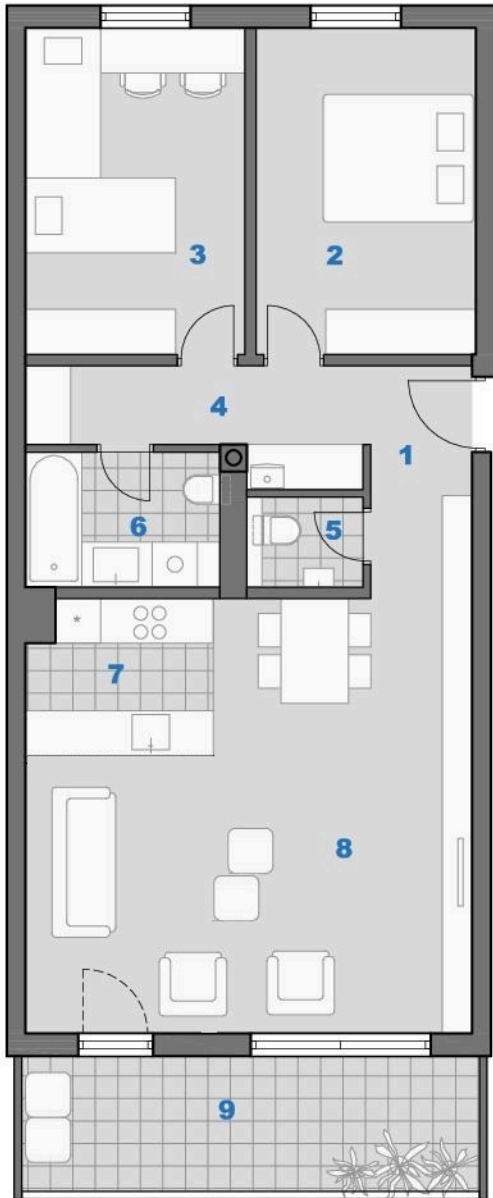

STAMBENO NASELJE

VIDICIVIDICI D.O.O.
Vodanovi 47/C, Dubrava Kod Tisna
22240 TisnoTel: +385 22 466 559
Fax: +385 22 466 586
E-mail: info@vidici.hr

STAMBENA ZGRADA

Z3

STAN

S 3.7

POVRŠINE NETO

1 ulaz	4,2 m ²
2 soba	12,7 m ²
3 soba	12,7 m ²
4 hodnik	5,8 m ²
5 WC	1,6 m ²
6 kupaonica	4,7 m ²
7 kuhinja	5,0 m ²
8 dnevni boravak s blagovaonicom	29,3 m ²
ukupno:	76,0 m²
9 lođa	11,0 m ²
	11,0 x 0,75= 8,3 m ²
ukupno NP stana:	87,0 m²
sveukupno NKP stana:	84,3 m²

0 1 2 5 m

**3. kat**